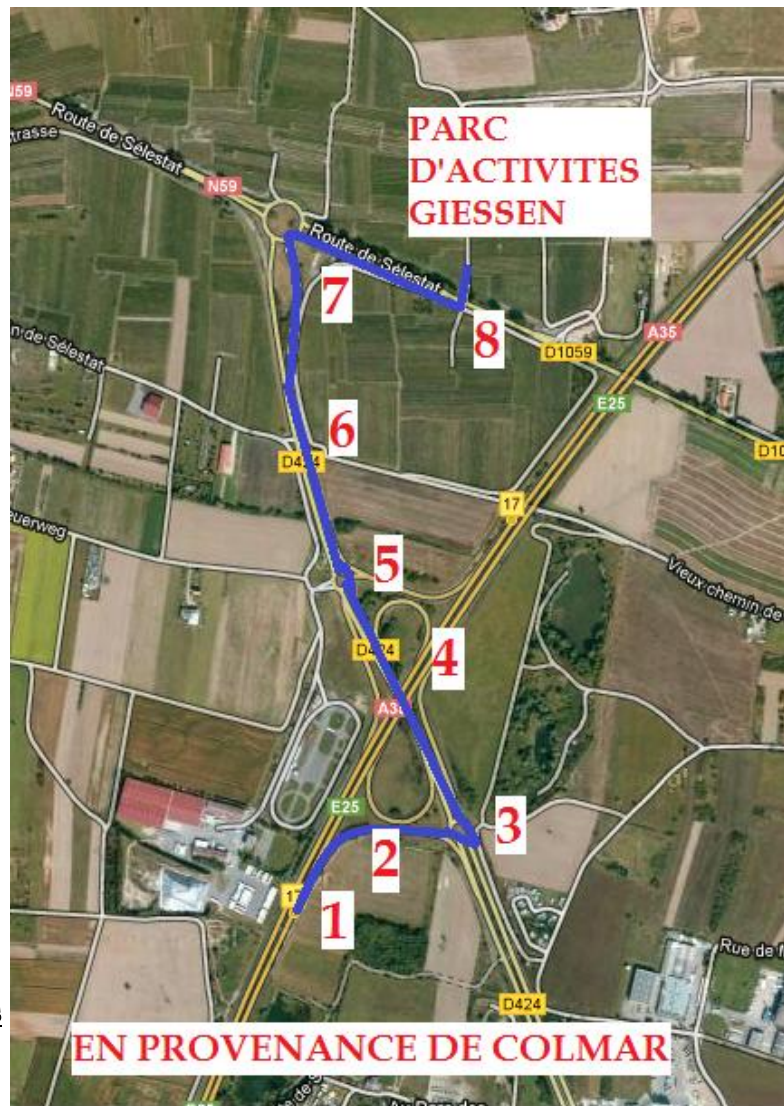

PLAN D'ACCES A FESIA EN PROVENANCE DE COLMAR

1. Sur l'autoroute A35 prendre la **SORTIE n°17**
direction Sélestat Ouest
2. Continuer jusqu'au sens giratoire
3. Au sens giratoire prendre la **2ème SORTIE**
direction Chatenois
4. Aller jusqu'au Sens giratoire
5. Au sens giratoire **1ère SORTIE** direction
Châtenois
6. Continuer jusqu'au sens giratoire
7. Au sens giratoire prendre la **1ère SORTIE**
direction Sélestat centre
8. Continuer jusqu'au prochain sens giratoire
prendre la **2ème SORTIE** direction parc d'activités
du Giessen

9. Dans le PARC D'ACTIVITES DU GIESSEN
aller toujours tout droit jusqu'au 1^{er} croisement,
prendre la **3ème SORTIE** et FÉSIA est le 1^{er}
bâtiment sur votre gauche, **1 rue de Brischbach**.

Latitude : 48°16'23.3" N
Longitude : 7°25'27.5" E