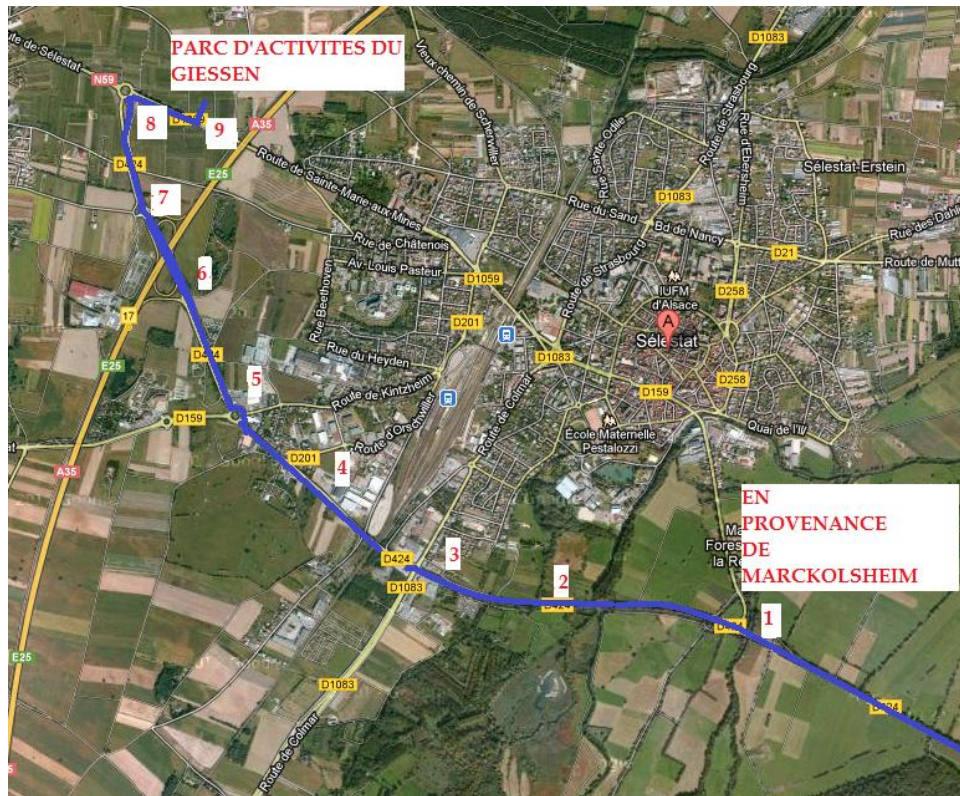

PLAN D'ACCES A FESIA EN PROVENANCE DE MARCKOLSHEIM

1. Au sens giratoire prendre la **2ème SORTIE** direction Colmar

2. Continuer jusqu'au prochain sens giratoire

3. Au sens giratoire prendre la **2ème SORTIE** direction Kintzheim

4. Continuer jusqu'au prochain sens giratoire

5. Au sens giratoire prendre la **2ème SORTIE** direction Châtenois

6. Continuer jusqu'au prochain sens giratoire

7. Au sens giratoire prendre la **1ère SORTIE** direction Châtenois

8. Continuer puis au sens giratoire prendre la **1ère SORTIE** direction Sélestat centre

9. Continuer puis au sens giratoire prendre la **2ème SORTIE** direction Parc d'activités du Giessen

10. Dans le PARC D'ACTIVITES DU GIESSEN aller toujours tout droit jusqu'au 1^{er} croisement prendre la **3ème SORTIE** et FÉSIA est le 1^{er} bâtiment sur votre gauche, **1 rue de Brischbach.**

Latitude : 48°16'23.3" N
Longitude : 7°25'27.5" E