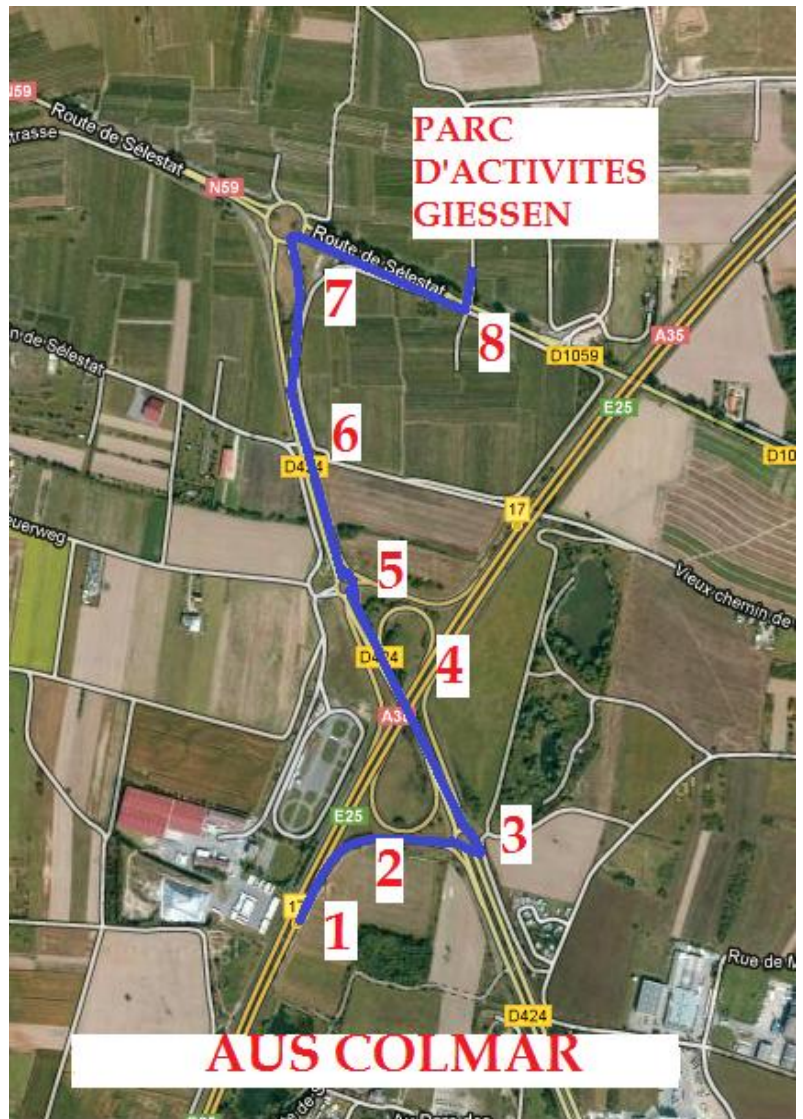

WENN SIE AUS COLMAR KOMMEN

1. Auf der Autobahn A35 nehmen Sie die **Ausfahrt n°17** Richtung « Sélestat ouest »
2. Fahren Sie bis zum Kreisverkehr
3. Bei dem nächsten Kreisverkehr, nehmen Sie die **zweite Ausfahrt** Richtung „Chatenois“
4. Weiter bis zum Kreisverkehr
5. Im Kreisverkehr nehmen Sie die **erste Ausfahrt**
6. Weiter bis zum Kreisverkehr
7. Im Kreisverkehr nehmen Sie die **erste Ausfahrt** Richtung „Sélestat centre“
8. Fahren bis zum nächsten Kreisverkehr, dann nehmen Sie die **zweite Ausfahrt** Richtung „Parc d'activités du Giessen“

9. Im „Parc d'activités du Giessen“ fahren Sie geradeaus bis zur erste Kreuzung. Nehmen Sie die **dritte Ausfahrt** FÉSIA ist das erste Gebäude auf der linken Seite, **1 Straße von Brischbach.**

Breitengrad : 48°16'23.3" N
Länge : 7°25'27.5" E