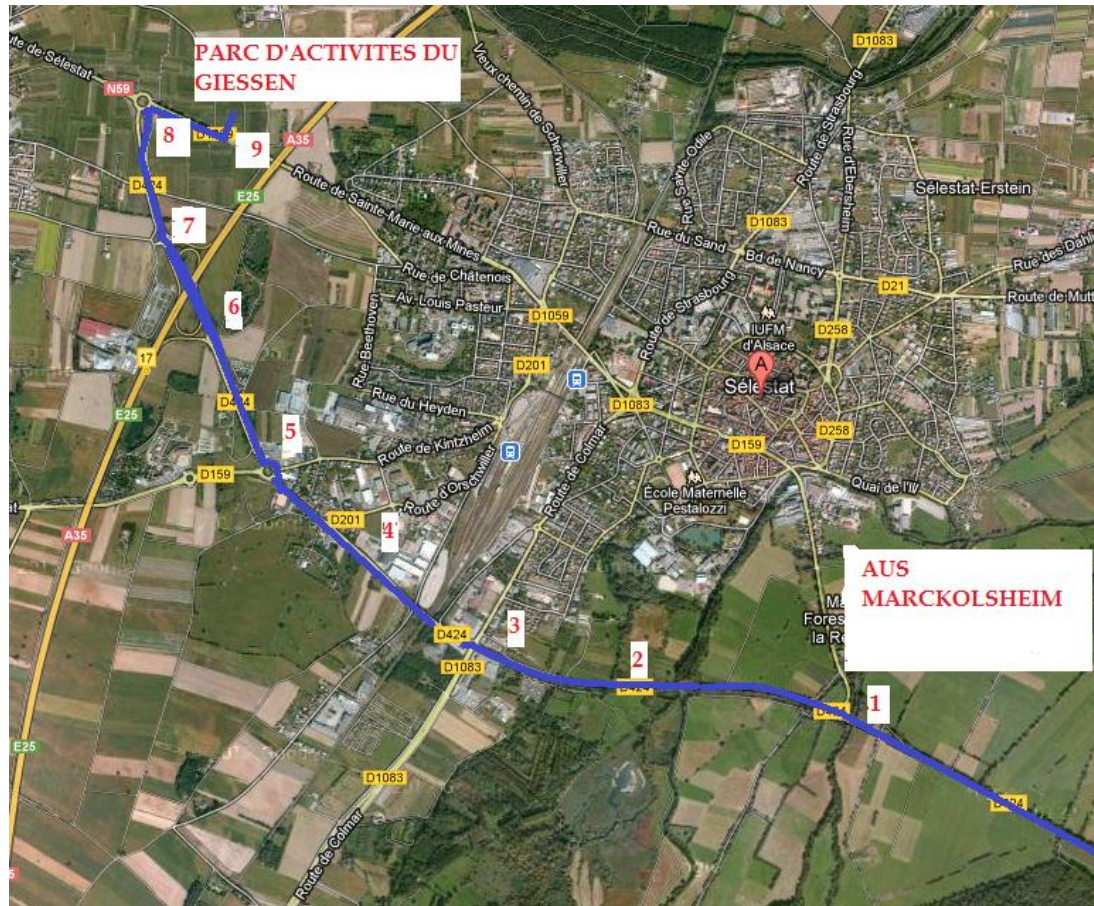

WENN SIE AUS MARCKOLSHEIM KOMMEN

1. Im Kreisverkehr nehmen Sie die **zweite Ausfahrt Richtung « Colmar »**
2. Weiter bis zum nächsten Kreisverkehr
3. Im Kreisverkehr nehmen Sie die **zweite Ausfahrt Richtung « Kintzheim »**
4. Weiter bis zum nächsten Kreisverkehr
5. Im Kreisverkehr nehmen Sie die **zweite Ausfahrt Richtung « Châtenois »**
6. Weiter bis zum nächsten Kreisverkehr

7. Im Kreisverkehr nehmen Sie die **erste Ausfahrt Richtung « Châtenois »**
8. Im Kreisverkehr nehmen Sie die **erste Ausfahrt Richtung « Sélestat centre »**
9. Im Kreisverkehr nehmen Sie die **zweite Ausfahrt Richtung « Parc d'activités du Giessen »**

10. Im „Parc d'activités du Giessen“ fahren Sie geradeaus bis zur erste Kreuzung. Nehmen Sie die **dritte Ausfahrt** FÉSIA ist das erste Gebäude auf der linken Seite, **1 Straße von Brischbach**.

Breitengrad : 48°16'23.3" N
Länge : 7°25'27.5"E