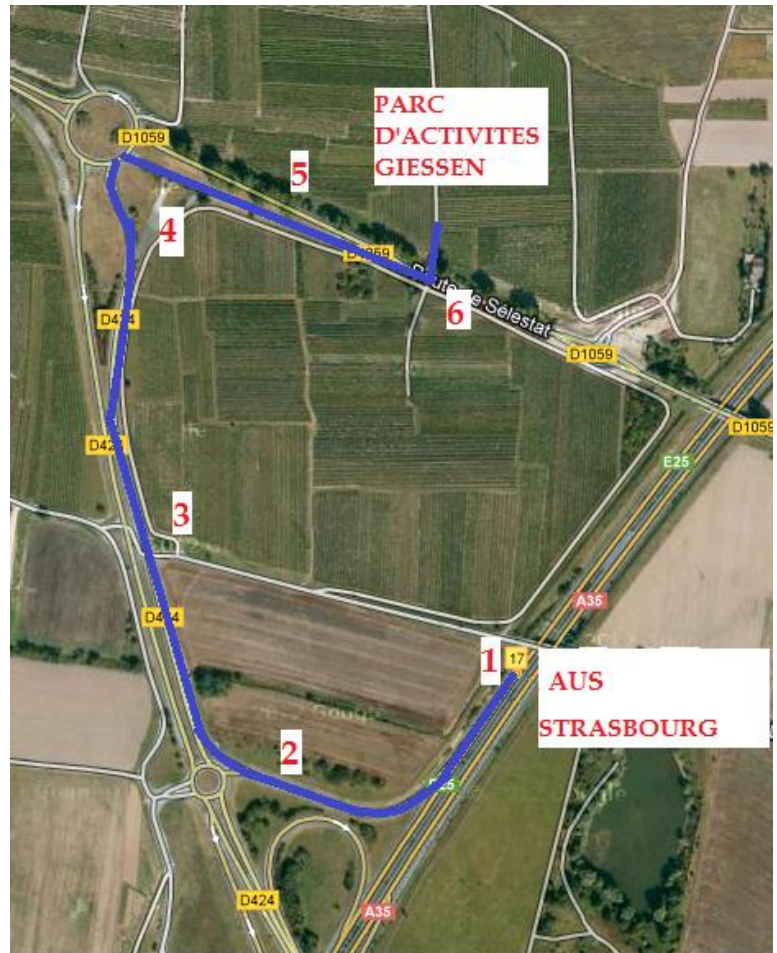

WENN SIE AUS STRASBOURG KOMMEN

1. Nehmen sie die **Ausfahrt n°17 Richtung „Sélestat ouest“**
2. Vor dem ersten Kreisverkehr biegen Sie Rechts ab, **Richtung D424**
3. Fahren Sie bis zum Kreisverkehr
4. Im Kreisverkehr nehmen Sie die **erste Ausfahrt Richtung „Sélestat centre“**
5. Folgen Sie der D1059
6. Fahren bis zum nächsten Kreisverkehr, dann nehmen Sie die **zweite Ausfahrt Richtung „Parc d'activités du Giessen“**

7. Im „Parc d'activités du Giessen“ fahren Sie geradeaus bis zum ersten Kreuzung. Nehmen Sie die **dritte Ausfahrt FÉSIA** ist das erste Gebäude auf der linken Seite, **1 Straße von Brischbach**.

Breitengrad : 48°16'23.3" N
Länge : 7°25'27.5" E