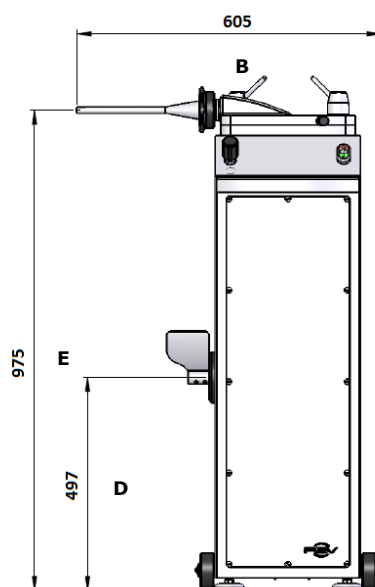

Poussoir Hydraulique VILLA 13

Hydraulic Filler VILLA 13

Dimensions	
A	430
B	605
C	1014
D	497
E	975

VILLA 13 – POUSSOIR HYDRAULIQUE 13 LITRES

VILLA 13 – HYDRAULIC SAUSAGE FILLER 13 LITERS

SUR SOCLE

Entièrement en acier Inoxydable