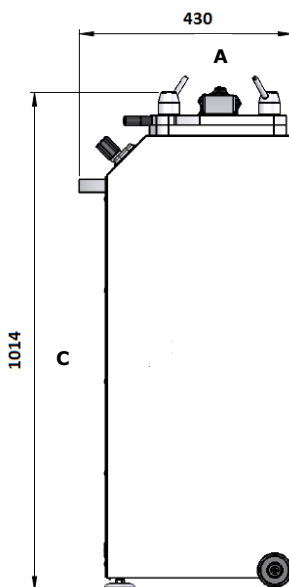

Poussoir Hydraulique VILLA 13

Hydraulic Filler VILLA 13

Dimensions	
A	430
B	605
C	1014
D	497
E	975

VILLA 13 – POUSSOIR HYDRAULIQUE 13 LITRES

VILLA 13 – HYDRAULIC SAUSAGE FILLER 13 LITERS

SUR SOCLE

Entièrement en acier Inoxydable